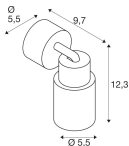

[Voir le produit](#)

Informations Générales

Réf.	260561
EAN	4024163294416
Marque	SLV
Nom du fabricant	PURI 2.0 Tube, wand- en plafondopbouwarmatuur, 1x max. 6W GU10, zwart/
Lampdirect Garantie Totale	5 ans
Durée de Vie Moyenne (heure)	0

Informations techniques

Technologie	Luminaire Retrofit
Tension (V)	220-240
Dimmable	Oui, avec une ampoule dimmable seulement
Convient pour	GU10
Lampe Incluse	Non
Nombre de lampes	1
Puissance Maximale Estimée	6
Inclinable	Oui
Montage	Plafond, Fixation murale
Eclairage de Secours	Pas d'éclairage de secours
Référence Article	Retrofit Decorative Lighting