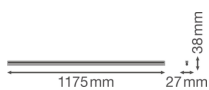

Caractéristiques Ledvance Réglette LED Linear Compact 20W 2000lm - 840 Blanc Froid | 120cm

[Voir le produit](#)

Informations Générales

Réf.	233348
EAN	4058075099753
Marque	Ledvance
Nom du fabricant	LN COMP BATTEN 1200 20W/4000K LEDV
Lampdirect Garantie Totale	5 ans
Durée de Vie Moyenne (heure)	50000

Informations techniques

Technologie	LED Intégré
Tension (V)	220-240
Dimmable	Non dimmable
Couleur Claire	Blanc
Code Couleur	840 Blanc Froid
Couleur de Lumière (Kelvin)	4000 Blanc Froid
Indice de Rendu des Couleurs (Ra)	80-89 - Bon rendu des couleurs
Options de couleur	Couleur unique
Efficacité Lumineuse (Lm/W)	100
Facteur de puissance	>0.50
Lampe Incluse	Oui
Longueur	120cm
Référence Article	Réglette LED

Informations de l'appareil

Montage	Surface
Connexion du Luminaire	Borne à vis, 2 pôles
Couverture Optique	PC (Polycarbonate)
Indice de Protection	IP20 - Légère protection à la poussière
Indice IK = Résistance au choc	IK03 - 0.35 joule
Température de fonctionnement	De -20 à + 40
Matériaux	PC (Polycarbonate)
Couleur du Luminaire	Blanc
Couleur du boîtier	Blanc
Eclairage de Secours	Pas d'éclairage de secours
Gamme	Linear

Dimensions

Longueur (mm)	1175
Largeur (mm)	27
Hauteur (mm)	38

Informations du capteur

Type de capteur	Pas de détecteur
-----------------	------------------

Pourquoi choisir Lampdirect?

-  Partenaire des **professionnels**
-  Un chargé **d'affaires dédié**
-  Jusqu'à **7 ans de garantie**
-  Retours faciles **jusqu'à 14 jours**