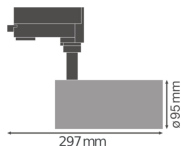

Specificaties Ledvance LED Railspot D95 Grijs 55W 4200lm 24D - 940 Koel Wit | Beste Kleurweergave

[Bekijk product](#)

Algemene informatie

Artikelnummer	234295
EAN	4058075113787
Merk	Ledvance
Fabrikantnaam	TRACK SP D95 55W/4000K 90RA NFL GY
Lampdirect All-in garantie	3 jaar

Technische Informatie

Techniek	LED Geïntegreerd
Netspanning (Volt)	220-240
Dimbaar	Niet Dimbaar
Kleurcode	940 Koel Wit
Lichtkleur (Kelvin)	4000 Koel Wit
Kleurweergave (Ra)	90-99 - Perfecte kleurweergave
Lichtkleur	Wit
Kleurinstelling	Enkele kleur
Lumen Watt Verhouding (Lm/W)	76
Gradenbundel (graden)	24
Powerfactor	>0.90
Type product	LED Railspots

Armatuur Informatie

Inclusief Lamp	Ja
Armatuur Aansluiting	3-Fase rail
IP-Waarde	IP20 - Bijna Stofdicht
Slagvastheid (IK-waarde)	IK03 - 0.35 Joule
Kleur Armatuur	Grijs
Product Serie	TRACKIGHT

Afmetingen

Lengte (mm)	95
Breedte (mm)	95
Diameter (mm)	95

Sensor Informatie

Sensortype	Geen sensor
------------	-------------

Waarom Lampdirect?

Bestel bij de **grootste lichtspecialist** van Europa

Offerte op maat

Tot 7 jaar **all-in garantie**