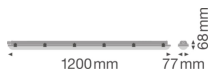

Specificaties Ledvance LED Waterdichte Montagebalk Vochtbestendig Value 20W 2400lm - 840 Koel Wit | 120cm

[Bekijk product](#)

Algemene informatie

Artikelnummer	236360
EAN	4058075300781
Merk	Ledvance
Fabrikantnaam	DP VAL 1200 20W/4000K IP65
Lampdirect All-in garantie	3 jaar
Levensduur (uur)	50000
D-Mark	Ja

Technische Informatie

Techniek	LED Geïntegreerd
Netspanning (Volt)	220-240
Dimbaar	Niet Dimbaar
Lichtkleur	Wit
Kleurcode	840 Koel Wit
Lichtkleur (Kelvin)	4000 Koel Wit
Kleurweergave (Ra)	80-89 - Goede kleurweergave
Kleurinstelling	Enkele kleur
Lumen Watt Verhouding (Lm/W)	120
Powerfactor	>0.90
Inclusief Lamp	Ja
Lengte	120cm
Type product	Waterdichte LED Balken

Armatuur Informatie

Montage	Opbouwmontage
Armatuur Aansluiting	Schroefloze klem
Optische Afdekking	PC (Polycarbonaat)
IP-Waarde	IP65 - Stof- en Waterdicht
Slagvastheid (IK-waarde)	IK08 - 5 Joule
Bedrijfstemperatuur	-20 tot + 40
Kleur Armatuur	Grijs
Kleur behuizing	Grijs
Noodverlichting	Geen Noodverlichting
Product Serie	Value

Afmetingen

Lengte (mm)	1208
Breedte (mm)	83
Hoogte (mm)	70

Sensor Informatie

Sensortype	Geen sensor
------------	-------------

Waarom Lampdirect?

 Bestel bij de **grootste lichtspecialist** van Europa

 **Offerte** op maat