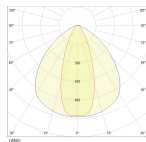

[Bekijk product](#)

Algemene informatie

Artikelnummer	235099
EAN	8719157007382
Merk	Noxion
Fabrikantnaam	Noxion LED Linear Light NX-Line Module 8/1500 70W 4000K SP30 WH
Lampdirect All-in garantie	6 jaar
Levensduur (uur)	50000

Technische Informatie

Techniek	LED Geïntegreerd
Netspanning (Volt)	220-240
Dimbaar	Niet Dimbaar
Lichtkleur	Wit
Kleurcode	840 Koel Wit
Lichtkleur (Kelvin)	4000 Koel Wit
Kleurweergave (Ra)	80-89 - Goede kleurweergave
Kleurinstelling	Enkele kleur
Lumen Watt Verhouding (Lm/W)	160
Gradenbundel (graden)	30
Powerfactor	>0.90
Geschikt voor Buitengebruik	Nee